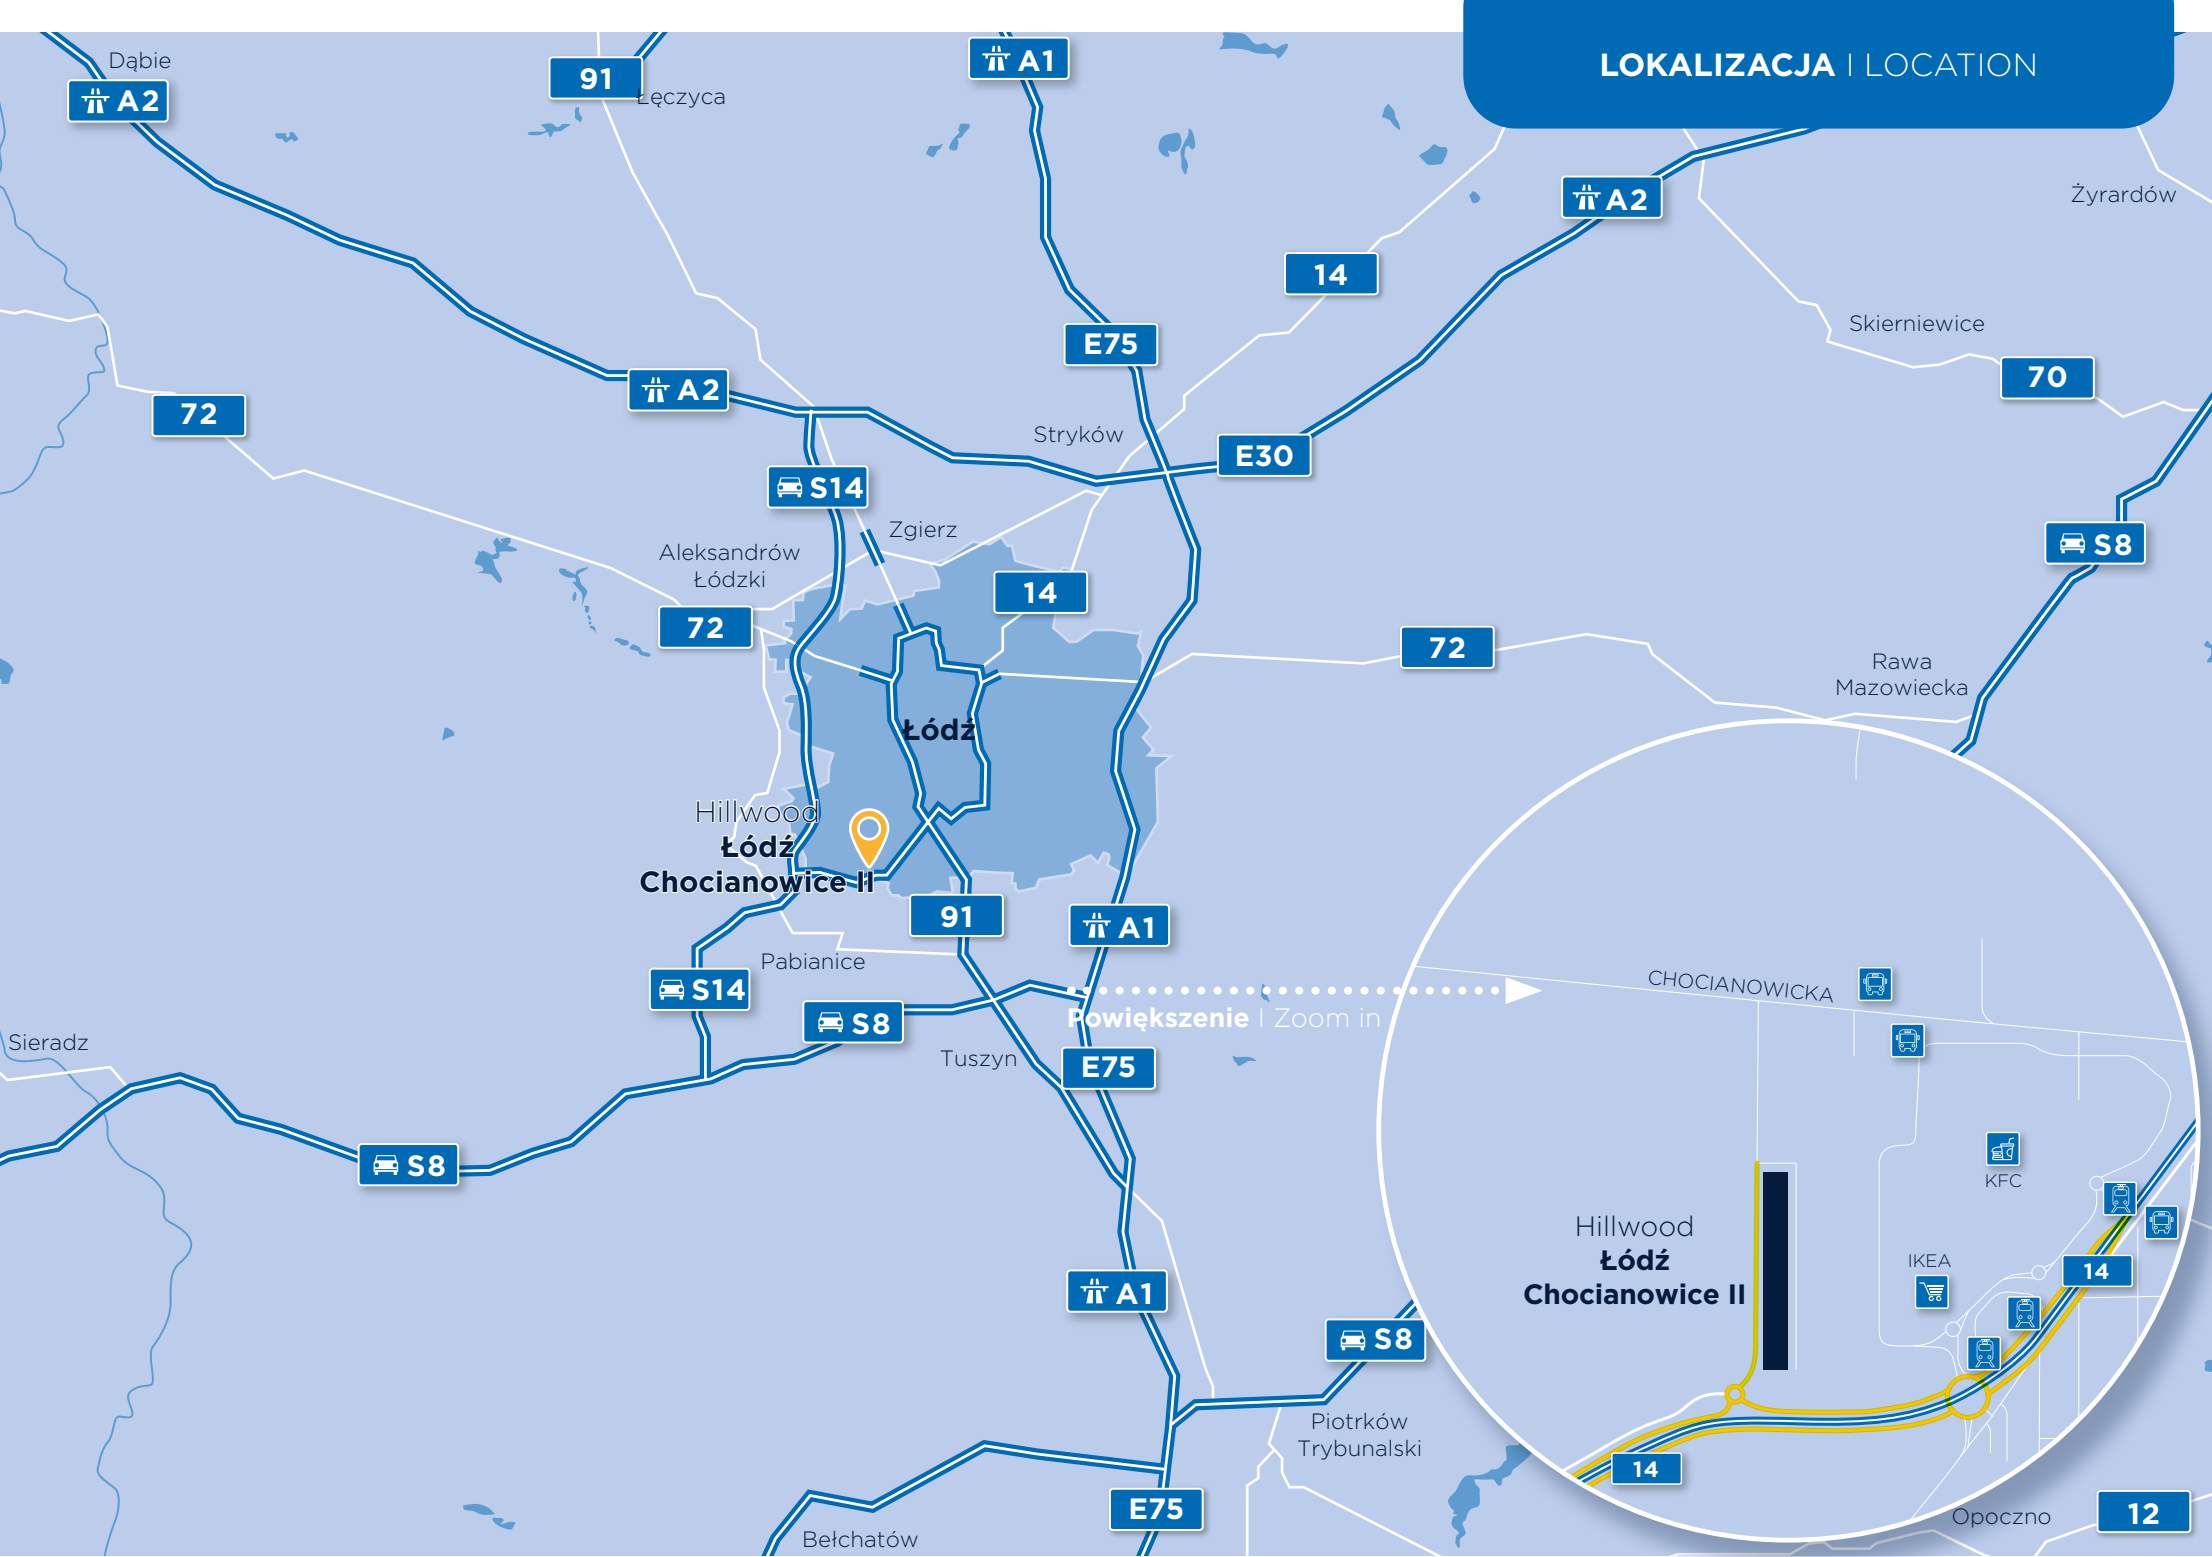

LOKALIZACJA | LOCATION

Powiększenie | Zoom in

Hillwood
Łódź
Chocianowice II

CHOCIANOWICKA

KFC

IKEA

12

14

14

S8

70

72

14

91

72

14

A2

A1

91

A2

72

S14

E75

E30

A2

Stryków

Zgierz

Aleksandrów
Łódzki

Hillwood
Łódź
Chocianowice II

S14

S8

Tuszyn

E75

A1

Pabianice

S8

Piotrków
Trybunalski

A1

E75

Bełchatów

S8

Żyrardów

Skierniewice

Rawa
Mazowiecka

Opczno

Sieradz

Dąbie

Łęczyca