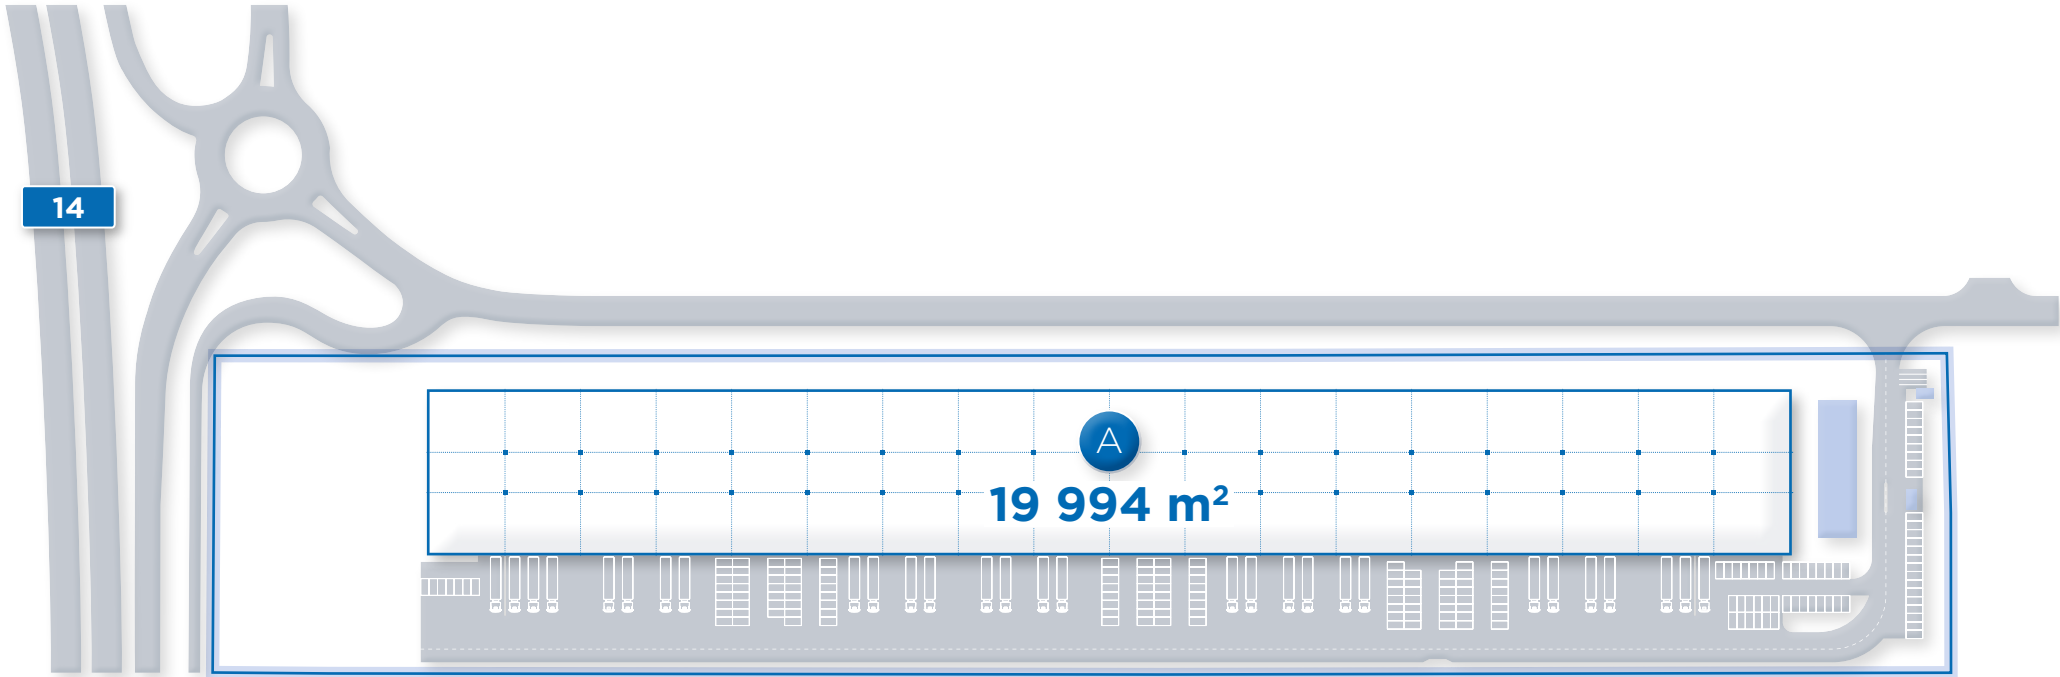

S8

Żyrardów

Skierniewice

Rawa  
Mazowiecka

Opczno

Sieradz

Dąbie

Łęczyca

**Wysokość składowania**

Clear height:

10 m

**Siatka słupów**

Column grid:

12x22.5 m

**Odporność ogniowa**

Fire load: