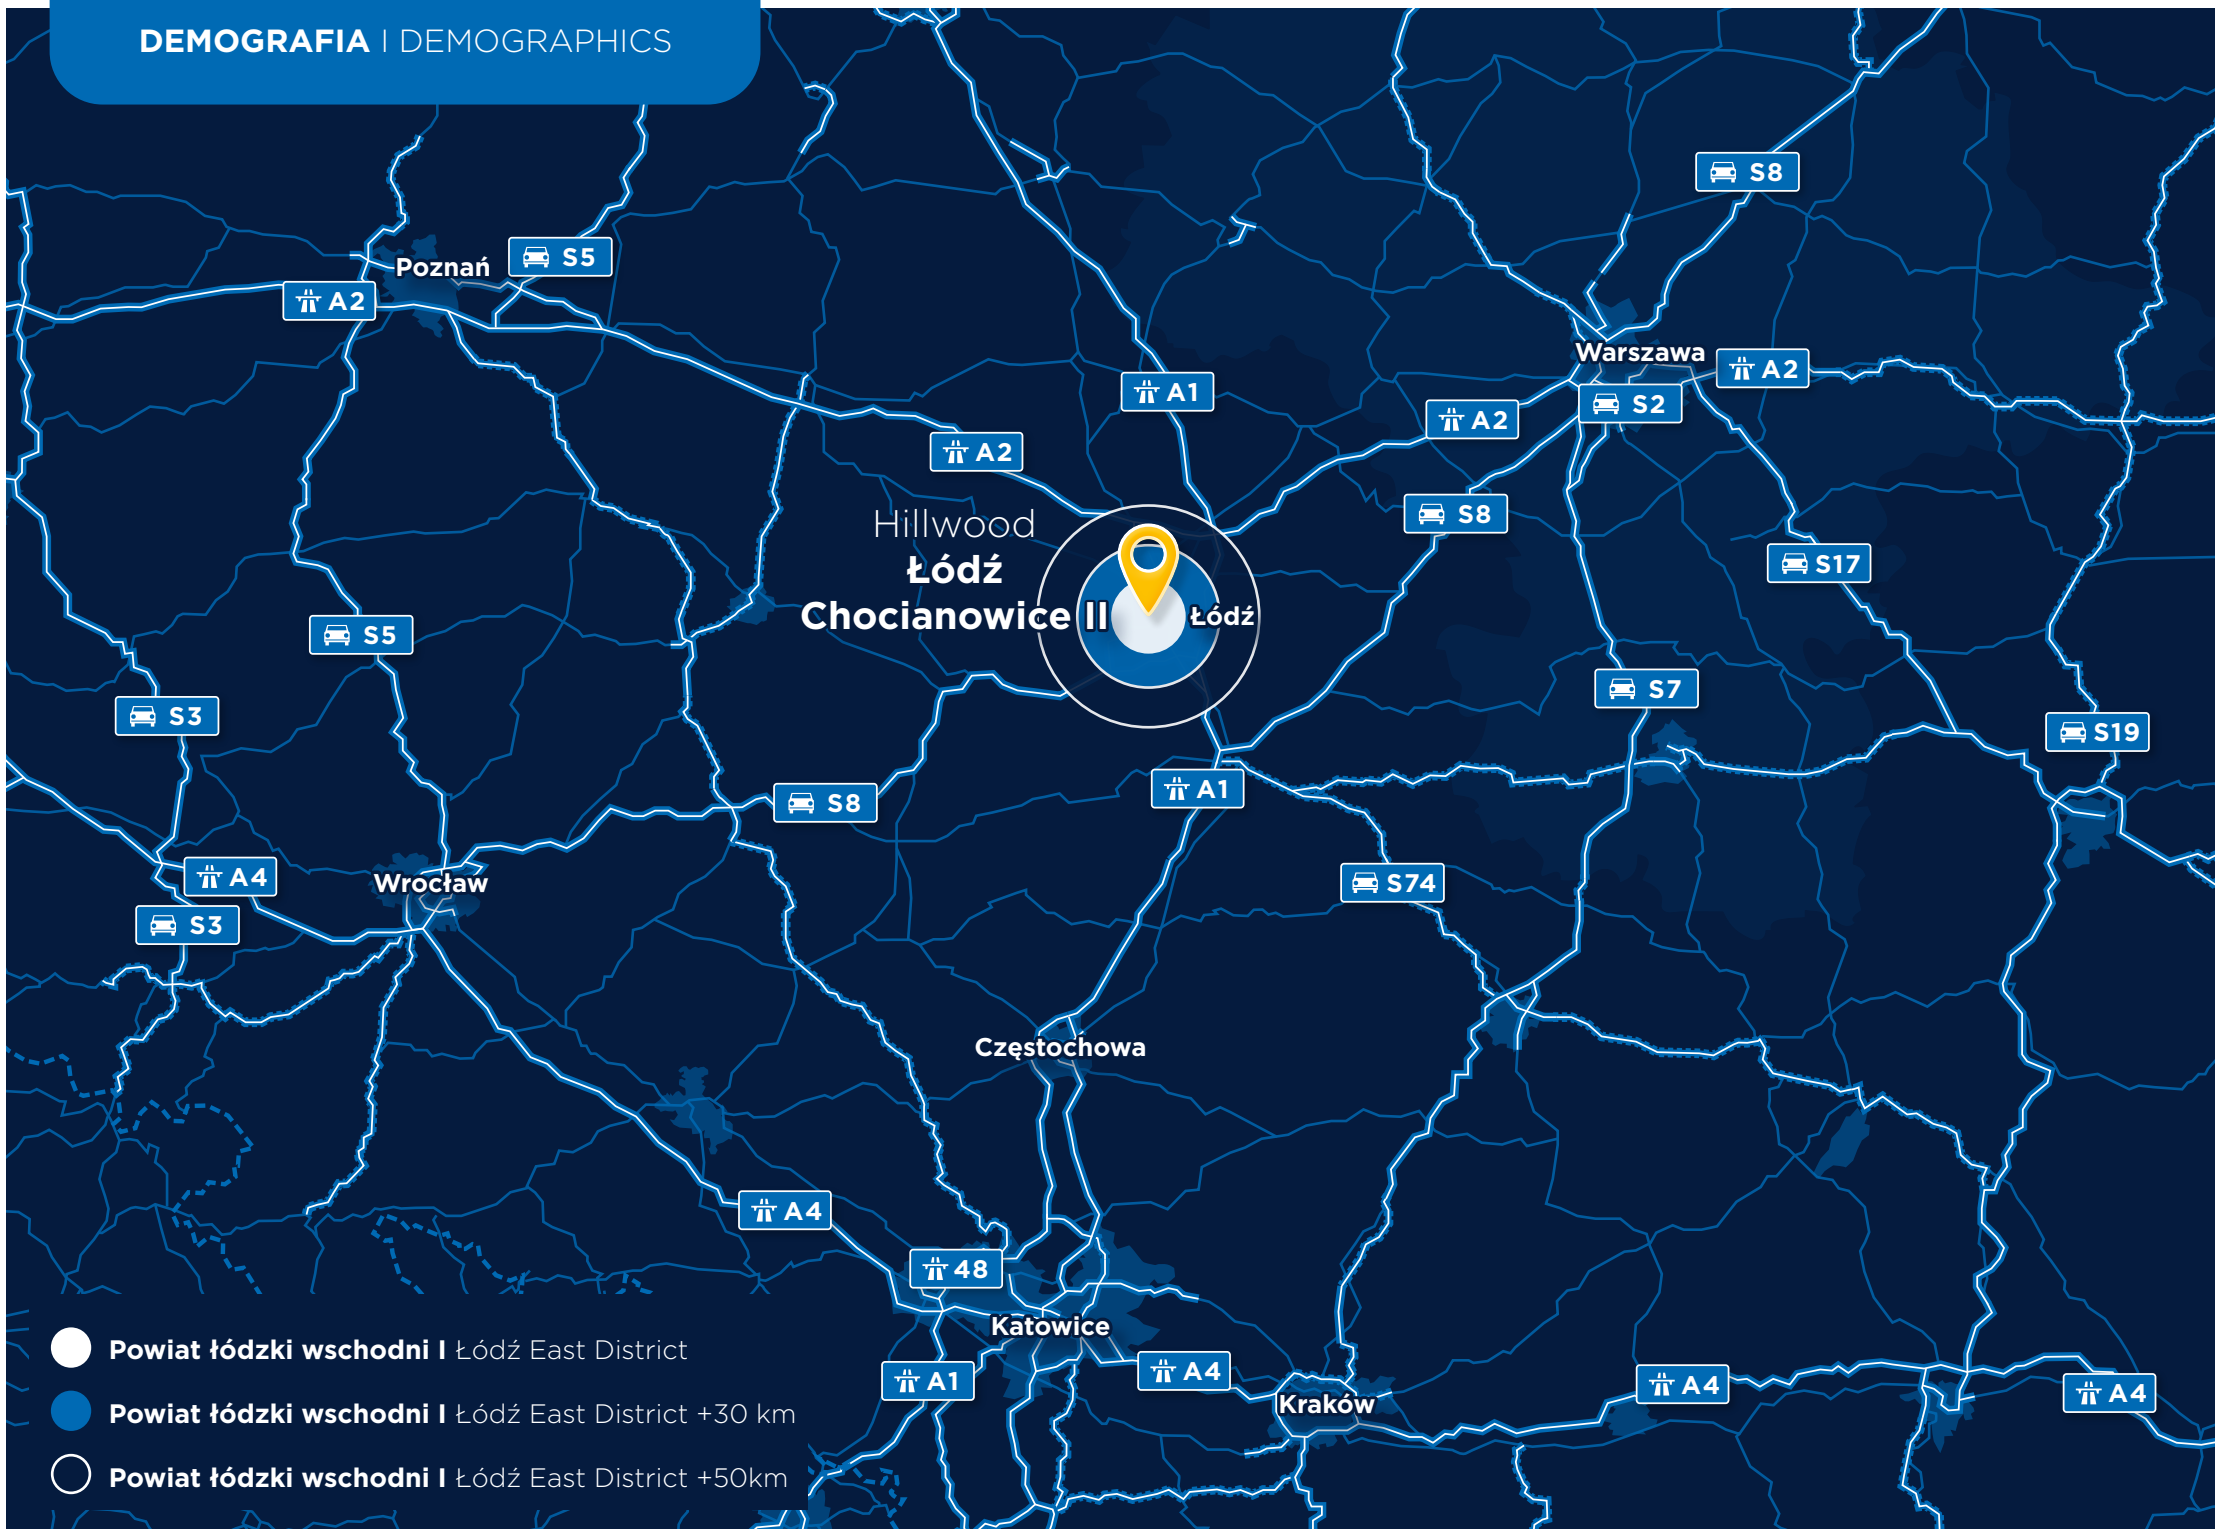

### ODLEGŁOŚĆ DO CENTRUM | DISTANCE TO CITY CENTRE

Łódź		8 km
Warszawa		152 km
Katowice		207 km
Wrocław		210 km
Poznań		212 km
Kraków		285 km

A2

Stryków

Zgierz

Aleksandrów  
Łódzki

Hillwood  
Łódź  
Chocianowice II

S14

S8

Tuszyn

E75

A1

Pabianice

S8

Piotrków  
Trybunalski

A1

E75

Bełchatów

Google location

**Nieruchomości Hillwood**

Hillwood properties

● Powiat łódzki wschodni | Łódź East District

● Powiat łódzki wschodni | Łódź East District +30 km

○ Powiat łódzki wschodni | Łódź East District +50km