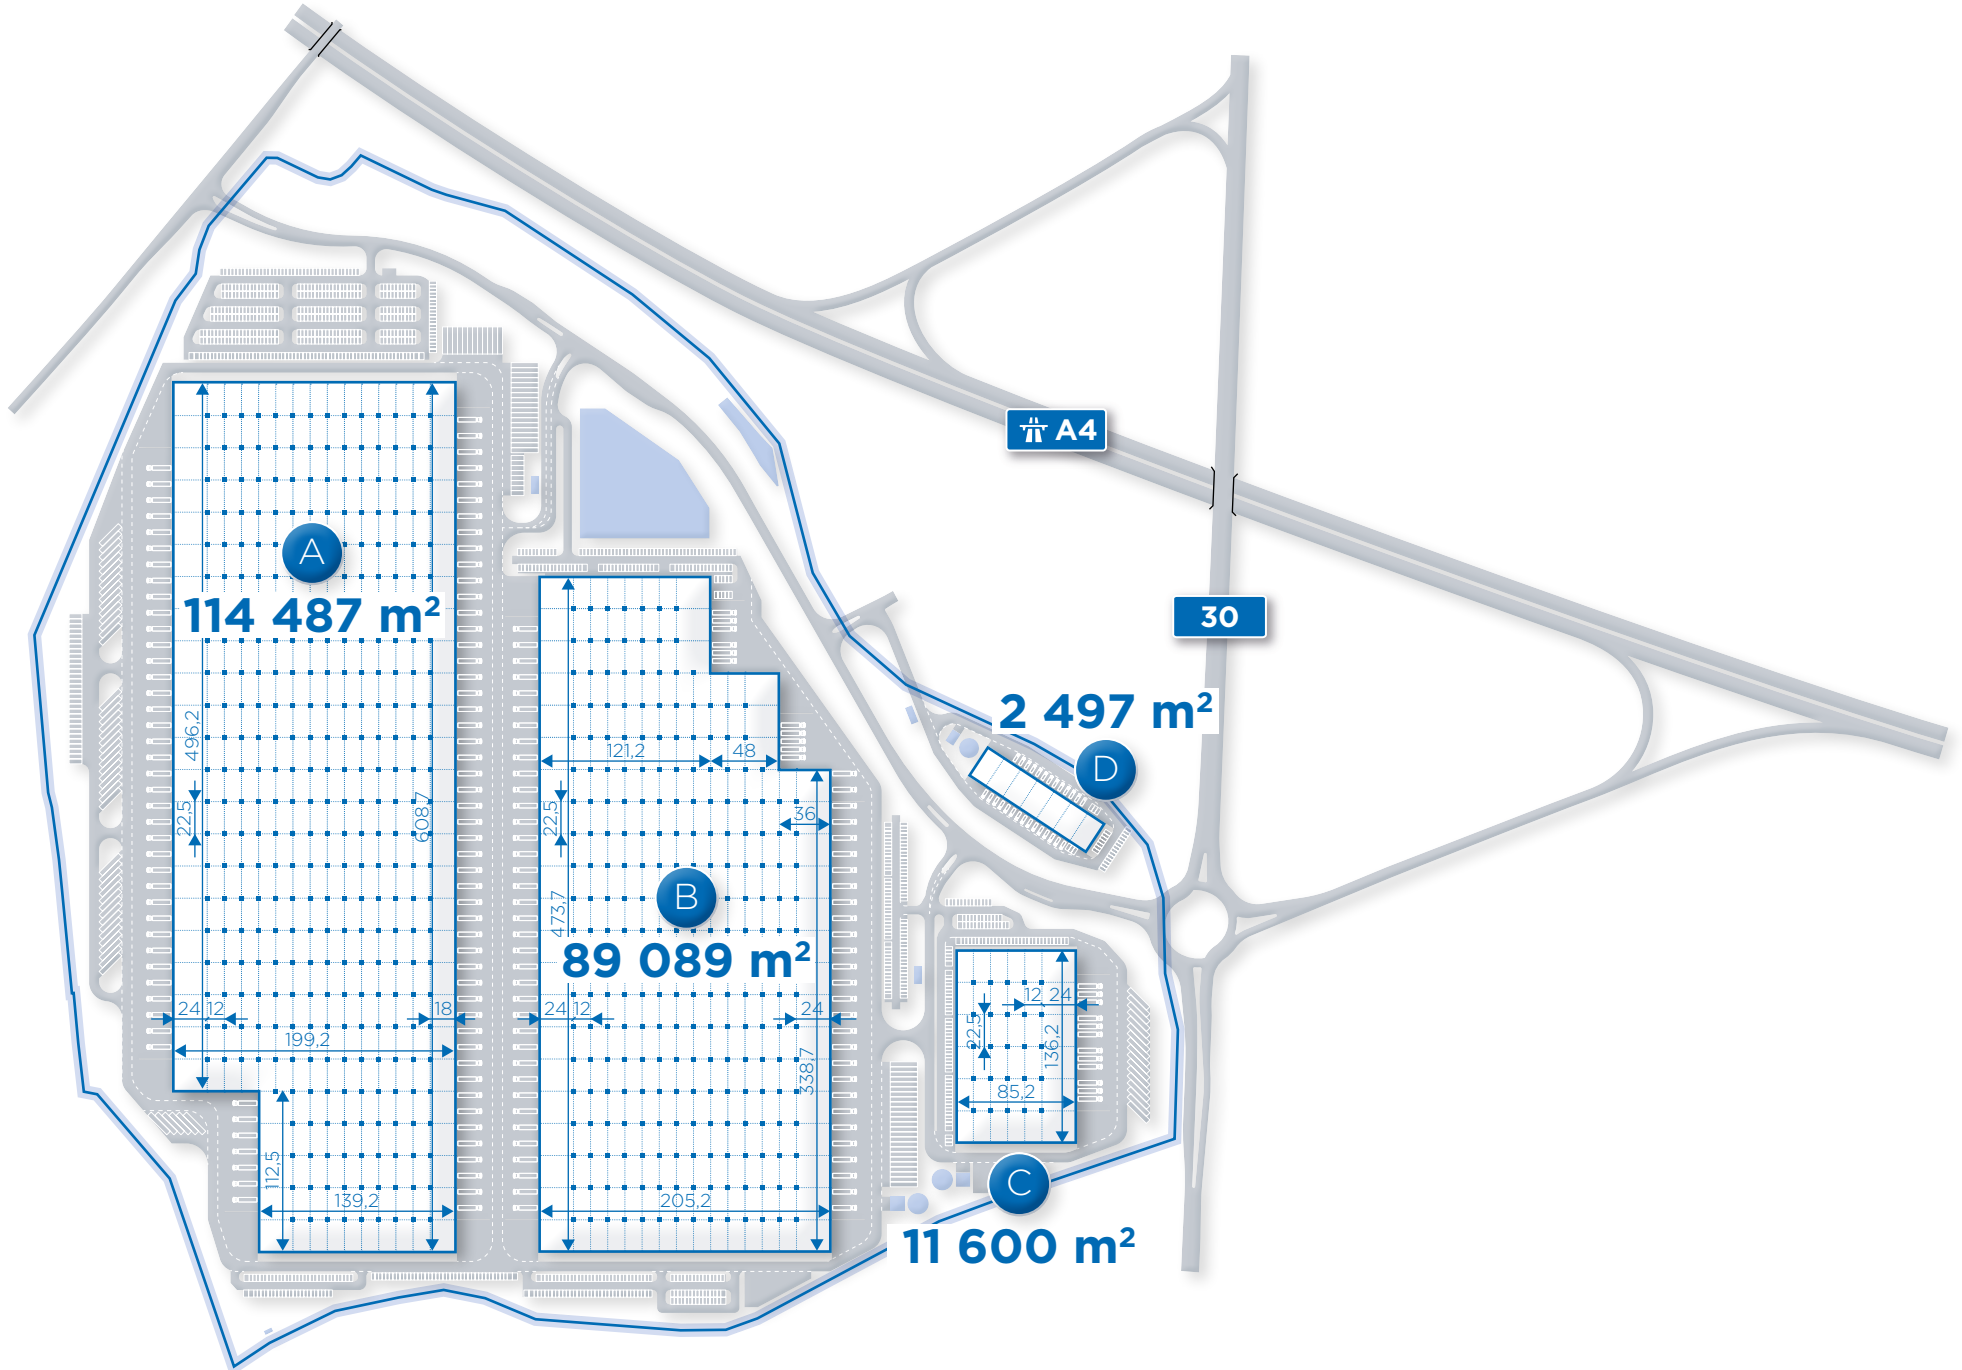

PLAN I SITE PLAN