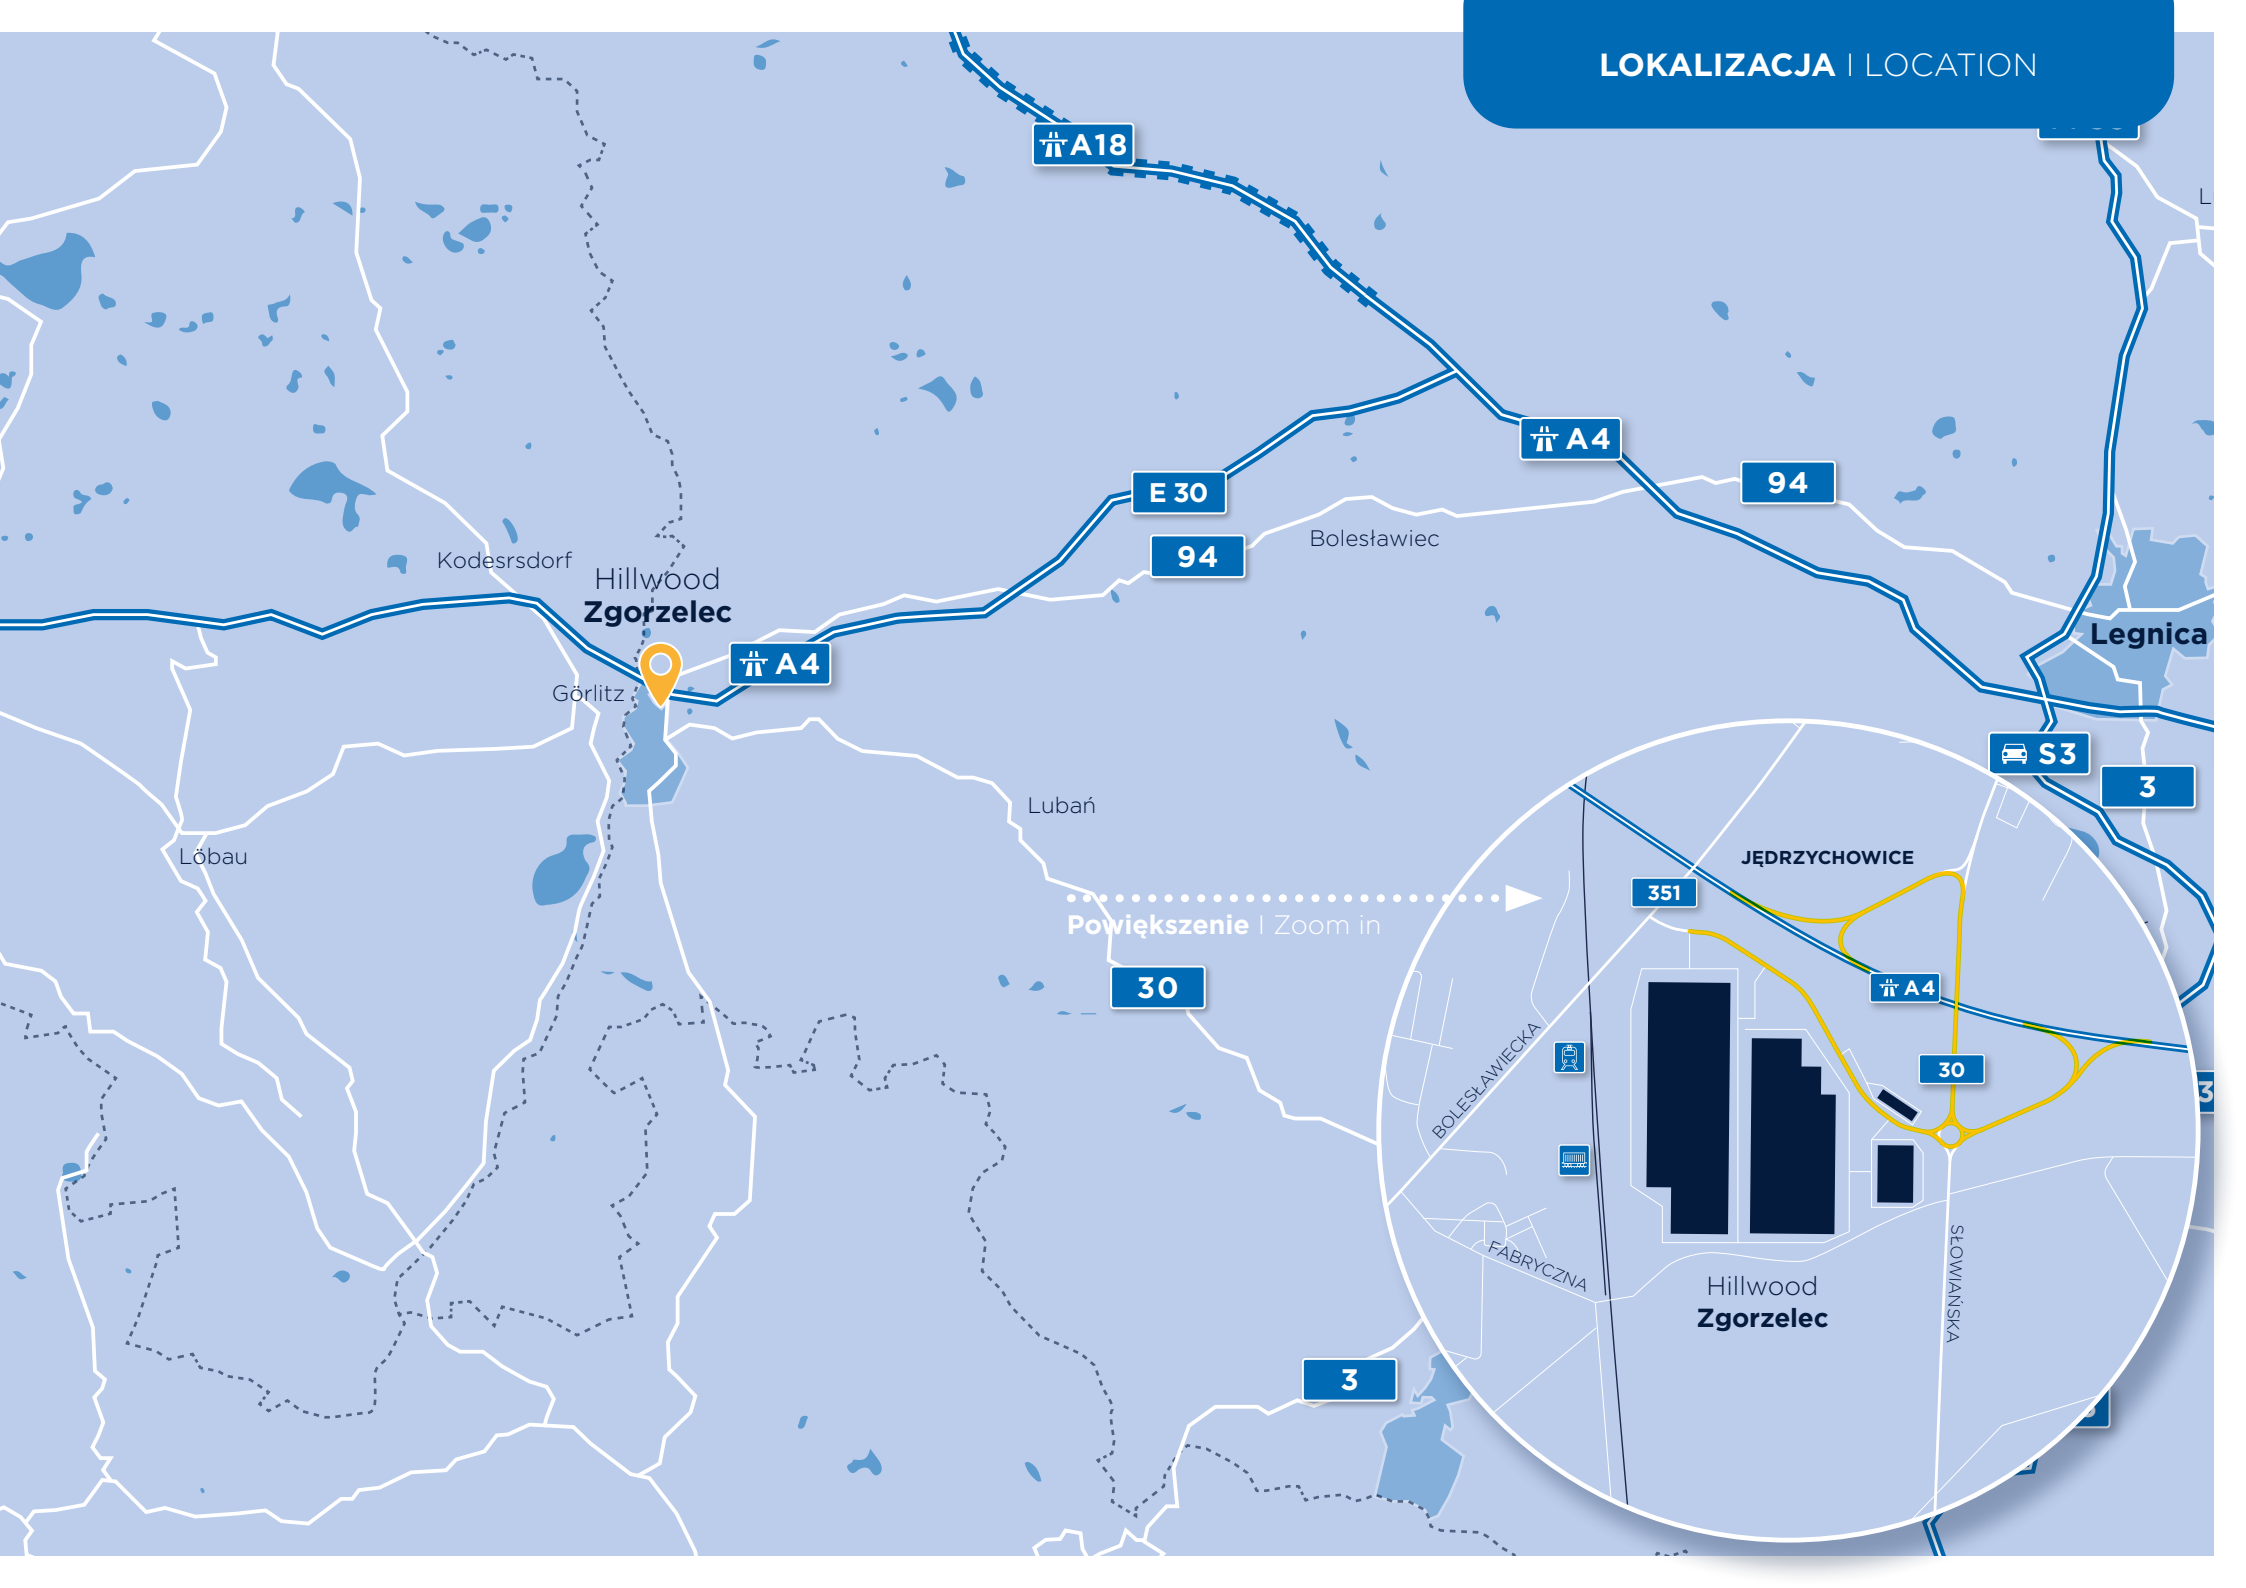

#### Port Lotniczy Wrocław

Wrocław Airport:

**159 km**

Görlitz

13 km

Drezno

108 km

Wrocław

137 km

Praga

184 km

Berlin

215 km

Kodesrsdorf  
**Hillwood  
Zgorzelec**  
Görlitz

A18

E 30

94

A4

94

Bolesławiec

Legnica

A4

Görlitz

S3